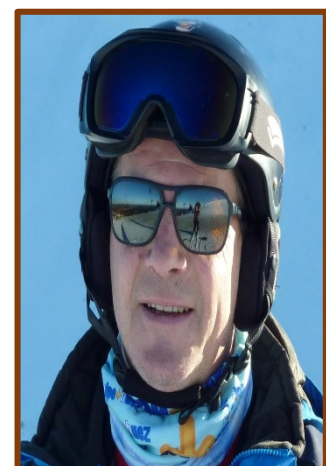

Photos des Monitrices et Moniteurs

MAYOL
Olivier

COSTE
Sylvie

VEKVERT
Jean-Luc

CAYROCHE
Dorine

BOYER
Etienne

SEMENERI
Hugo

DELETTE
Stéphane